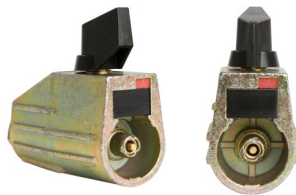

### De lichtgewicht stalen gasfles voor LPG-heftrucks.

Met deze fles is het extra makkelijk werken. Dankzij z'n lage gewicht en handzame formaat is de PrimaPower Light Steel namelijk probleemloos door één persoon te plaatsen en te verwisselen. Met het totaalgewicht van 21 kilo blijft deze fles ruim onder de Arbo-norm voor handmatig tillen. Daarnaast neemt de PrimaPower Light Steel met z'n compacte afmetingen nauwelijks ruimte in op de heftruck.

### Unieke EasyClip aansluiting

Ook aansluiten gaat in een handomdraai, dankzij de unieke Easyclip snelkoppeling. Dat scheelt aanzienlijk veel tijd.

### De voordelen:

- Lichtgewicht staal
- Totaalgewicht slechts 21 kg
- Ruim onder de Arbo-grens
- Razendsnel verwisselen dankzij Easyclip snelkoppeling
- Door en door getest
- Voor alle merken heftrucks
- Voldoet aan alle Europese veiligheidseisen (ADR 2007, European directive nr. 99/36 en de CE - EN 14140 en is voorzien van de Europese Pi keur)

### Heftruck gas specificaties:

Materiaal	Licht staal
Hoogte	610 mm
Diameter	304 mm
Leeg gewicht	8 kg
Capaciteit	13 kg
Test druk	30 bar
Gebruikstemperatuur	-40° C tot + 50° C